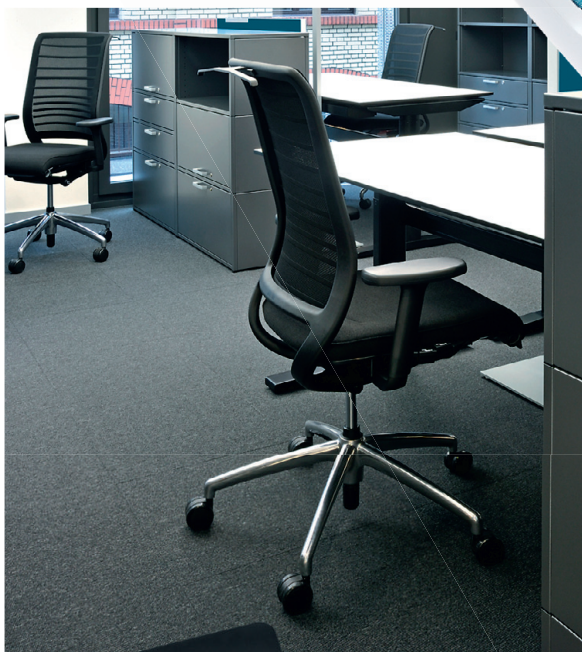

Interstuhli koosolekuruumi laud ja toolid sarjast Silver - tehnilise täiuslikkuse ja mugava disaini koostumine.

Interstuhli tool Hero on mugav ja liikuv.

Interstuhli kontoritool Airpa esitleb innovaativset mehhanismi.

Interstuhli tool Free Balance ületab kuristiku igapäevase disainiga ja ergonomiliste kontoritoolide vahel.

Caimi Brevetti riulisüsteem Big sobib nii moderne, klassikalise kui ka tehnilistliku mulje loomiseks.