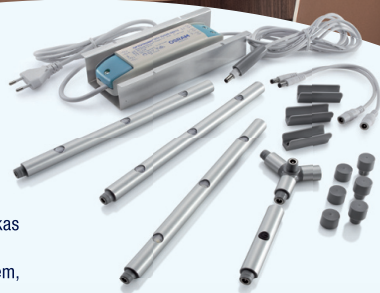

## POWERSTIXX

- kasutamiseks köögis, elutoas, lastetoas, kodukontoris
- Selgejooneline disain, meeleolukas ja kirkas LED valgus
- Kergesti muudetav valgussüsteem, täiendatav lisakomplektidega
- Uuenduslik ripplamp või erineval viisil lahendatud kohtvalgustus
- Väike energiakulu ja pikk kasutusiga
- POWERStixx Starter komplekt: 3 moodulit + paigaldustarvikud
- POWERStixx lisakomplekt: 1 moodul

- POWERStixx lisakomplekt: riputuskomplekt
- Võimalik kokku ühendada kuni 5 moodulit
- Võimsus: 4,7W/ 1 moodul
- Valgusvoog: 220 lm mooduli kohta
- Tööiga: 30 000 tundi

## QOD

- Lai rakenduste valik kasutamiseks allapoole suunatud valgustusena (riiulid, kapid, kitsad ruumid)
- Stiilne valgustus koos innovatiivse disainiga
- Paigalduskõrgus vaid 8mm, kruvide või teibiga pinnale paigaldatav
- Võimsus: 3,5W/ 12V
- Valgusvoog: 150 lm mooduli kohta
- QOD põhikomplekt: 3 QOD moodulit + harukarp + adapter
- QOD lisakomplekt: 1 moodul
- Võimalik kokku ühendada kuni 5 moodulit

## LEDs DECO FLEX

- Sobib dekoratiivseks taustvalgustuseks riiulitele, valguskastidele, peeglitele, maalidele jne.
- Painduvad LED ribad valgete või värviliste valgusefektide loomiseks
- Koos lisakomplektidega võimalik ühendada kuni 3 meetri pikkuseks
- Kaugjuhtimispuhli abil saab valida paljude eri värvide vahel, samuti ka pideva värvide vahetumise
- Võimsus: 1,8W riba kohta (320 mm)