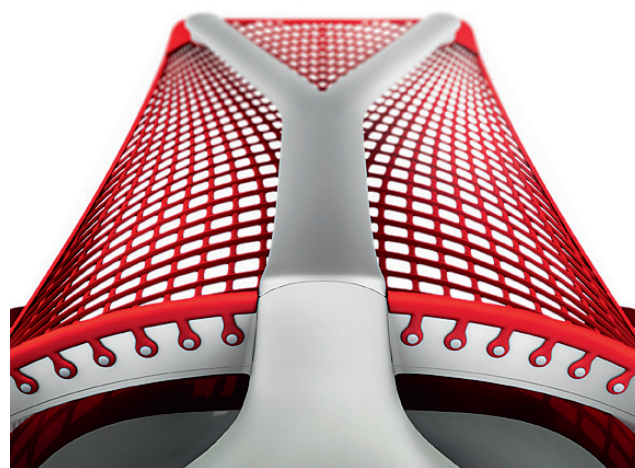

SAYL – ELA PIIRANGUTETA

Maailma parimate toolide tootja Herman Miller esitleb:

SAYL – kõigile kättesaadav erakordse disainiga töötool

SAYLi disainer Yves Behar: “Inimese loomuses on pidev piiride otsimine. Ta teeb seda selleks, et neid ületada. Hea disain ja mugav toode peaks olema kättesaadavad igapäevale ja kõikjal. SAYL peegeldab sedasama piiride ületamist ihkavat inimest, ta loob selleks igapäevale võrdsed võimalused ning on kutsuva disainiga.”

SAYLis on esimesena maailmas täistoega vetruv seljatugi, mis on sõna otseses mõttes raamideta. Toolis kasutatakse tehnoloogiat 3D Intelligent™, seljatoel pole tugevaid servasid, sellega annab ta kasutajale täieliku liikumisvabaduse ja ergonomilise toe.

Tools uudsus ja erakordsus ei väljendu mitte ainult tema silmapaistvas välimuses, vaid ka tema sisus. Võttes idee aluseks Golden Gate'i silla San Franciscos, eeldas Yves Behar, et vähese materjaliga saab luua erakordselt tugevaid, kuid samas õhulisi konstruktsioone. Vähem kasutatud materjali tähendab väiksemat mõju keskkonnale nii tootmisprotsessis kui ka taaskasutuses.