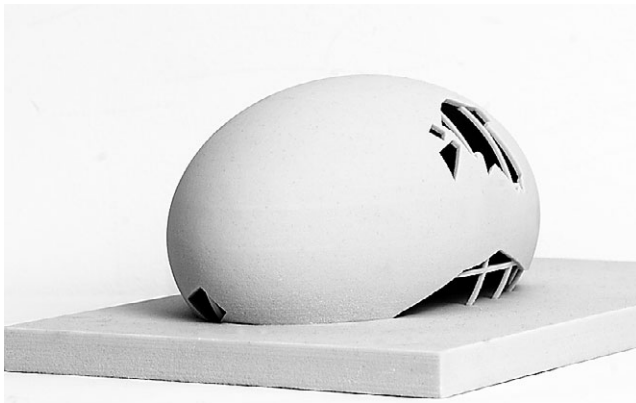

Kaunis vorm loob võimalusi

On projekte, mis oma huvitava vormi poolest kohe meelde jäävad – niisugused on Peeter Pere mitmed ideekavandid.

Munakujulise vormiga hoone esitati Pekingi saatkonnaahoone konkursile. Töö küll ei võitnud, aga jääb oma tugeva märgilisusega meelde.

“Muna kujund on oluli-

ne nii Eesti pärimuses kui ka ida filosoofias. Avad munas sümboliseerivad Eesti kaarti,” tutvustab Pere.

Põnev on ka peagi Viimsisse Leppneemele ehitatav eramu, mille välisviimistluses domineerib kaluriküla-lik servamata laud.

“Vormi mitmekülgsus kohtub teadlikult robustse viimistlusega,” tutvustab Pere projekti.

► Pekingi saatkonnaahoone munajas konkursitöö.

► Viimsisse kerkiv kalurikülast inspireeritud eramu.