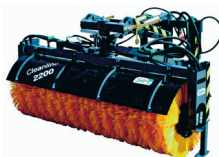

AS SAMI, Harjumaa, Saue, Tule 20.
Tel 670 9040, 670 9621, 528 2732
Avatud E-R 8.00–16.30

www.sami.ee