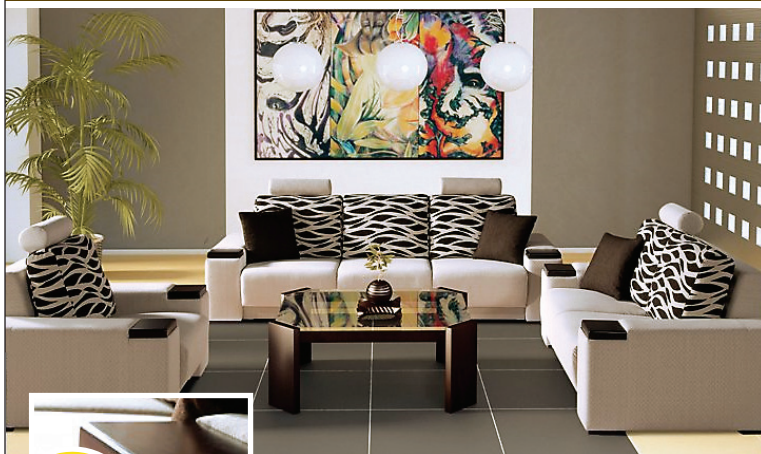

KEILA MÖÖBEL

Garderoobid • Pehme mööbel • Täispuit- ja väärispuitmööbel

kindel kvaliteet ♥ erinevad mudelid