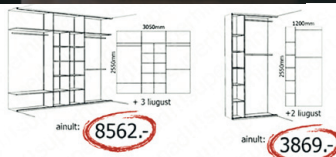

JA E-HULGIMÜÜK

Maakri 28, Tallinn
Tel 631 2353
Faks 631 1393
tatjana@ventex.ee

www.ventex.ee