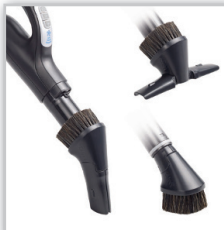

Tehasepoolne aparaadi garantii

BEAM Alliance

Beam Alliance 625SB

Masin on projekteeritud keskmiste ja suuremate kodude (250-400m²) koristamiseks ja kus masina paigalduskoht on piiratud. Masin on väike ja hoiab kokku ruumi. Masinal on tõhus Smart Screen – näidik, mis annab süsteemi korrrashoiu valvamise otse vooliku käepidemele.

Multifunktsionaalne otsik

Vajaminev otsik alati käepärast. Otsikul on 3 erinevat funktsiooni – teravotsik, ümar tolmuotsiku või tekstiili otsik – alati käepärast kinnitatuna teleskoopvarrele.

Nutikas LCD-näidik

Integreeritud tõmbepesa

Integreeritud tõmbepesa avaneb lihtsalt, vaid väikese nupu vajutusega avaneb pesa. Võid kasutada tõmbepesas nii on/off süsteemiga või siis sujuva võimusega voolikut, sest tõmbepesas on nõrkvooluühendus.

Isepuhastav filter

Beam isepuhastav filter on GORE-TEX tehnika. Beam isepuhastav filter säästab mootorit, pikendab masina kasutusaega ja säilitab hea imemisvõimsuse kauaks.

10 AASTAT!

625SB

Käepidemel olevast lülitist võid käivitada ja välja lülitada süsteemi, +/- nuppudest saad reguleerida imemisvõimsust. Käepidemelt näed ka kui palju sul hetkel on imemisvõimsust.