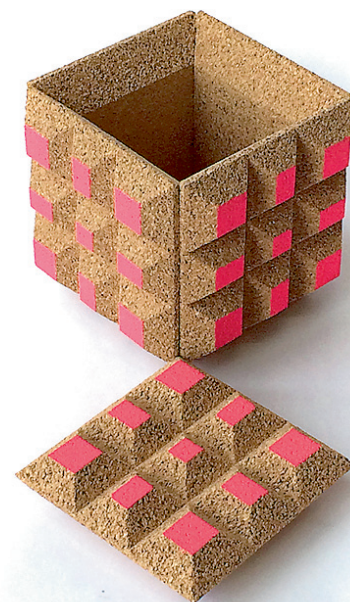

Veereb interjööri

Portugali-Šveitsi ühisettevõtte Movecho on oma toodangu keskendanud rohkem kontorisse sobivaks, kuid see ümmargune iste sobib vabalt ka elutuppa või terrassile. Tool nimega Spherical sündis eelkõige uute materjalidega katsetamisest ja tootmisprotsessi optimeerimise tulemusel. Tooli autor on arhitekt Miguel Arruda, kes vormis tooteks ümber oma 1968. aastal valminud skulptuuri. Sphericali iseloomustab vastupidavus, ergonomilisus, soe pehmus ehk teisisõnu – kork.

Vaata lisaks www.movecho.pt

Salalik laegas

Lihne eriline korgist karbik valmistatud New Yorgi disaineril Daniel Michalikul mõttest, kuidas kasutada tootmises loodussõbralike materjale nii, et jäätmeid ei tekiks. Materjal, mis jääb üle tugitoolide valmistamisel, leiab kasutust väiksemate vidinate loomisel. Saadaval roosas, sinises ja hallis värvitoonis. Serva pikkus väljast 13 cm, seest 8 cm.

Hind 51 eurot.

Vaata lisaks www.daniel-michalik.com

**Light.
Design.
Objects.**

- disainvalgustid
- vintage valgustid
- klassikalised lühtrid
- moodsad lühtrid
- valgusobjektid
- uued mudelid *2015

seos