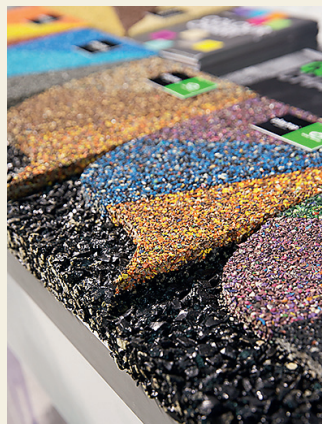

↓ **INPUT OÜ** valmistab käsitööna Saaremaa kadakast leiliruumidesse sobivaid plaate, millega saab katta kas terve seina või paigutada kadaka- seibid mustrina laudise vahele. Kada- kaseibid on liimitud niiskuskindlale vineerile ning vastavalt soovile saab katta erinevate mõõtudega ruume. Kadaka eelis teiste puuliikide ees: ei aja vaiku, mädanikuvaba, kasulik hingamisteedele, lõhnab hästi. Vaata lisaks www.inpuit.eu.