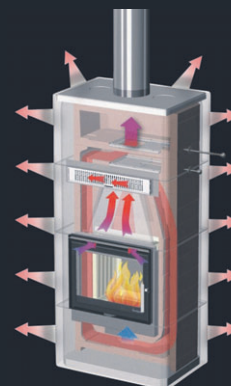

SALZBURG M+1

Salzburg L