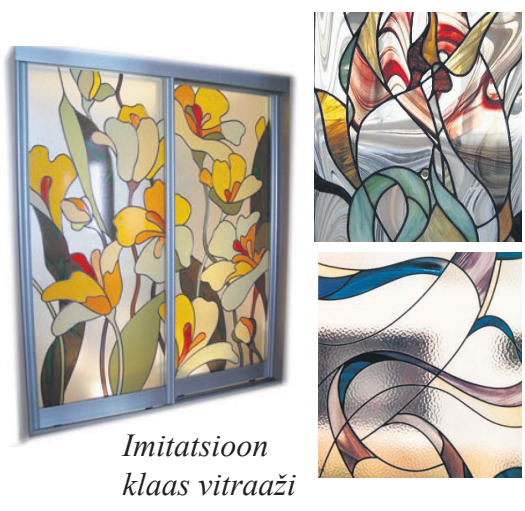

Disainmööbli tee rohkematesse kodudesse

Liina Vaino,
Lennuk Sisearhitektid OÜ

OLEN FURGNERI LOOJATEGA PIDANUD vestlusi teemal, kas sellist lehte/toodet oleks vaja ja kas sellel on potentsiaali. Julgustasin neid omalt poolt igati, sest näen Eesti turul kindlasti lünka disainmööbli müügikanalites. On olemas küll erinevaid netipoode, kuid ilusad asjad kipuvad neil lehtedel mitte nii hästi disainitud esemete vahele ära kaduma. Kuigi mehed ise arvasid, et Furgnerist võiks saada abimees sisearhitektidele ja kujundatele, siis mina näen suuremat kasu just lõppkliendile. Furgner presenterib tooteid selgelt ja annab hea ülevaate olemasolevast eesti disainmööblist, mis muidu võib tarbijale liiga kättesaamatu tunduda. Nii leiab eesti mööblidisaini loodetavasti tee üha rohkematesse kodudesse.

VENTEX GRUPP

Suur valik pilte

- LIUGUKSED
- GARDEROOBID
- KÖÖGIMÖÖBEL

Reklaamlehe esitajale soodustus* - 15%

*Ei kehti koos eripakkumisega