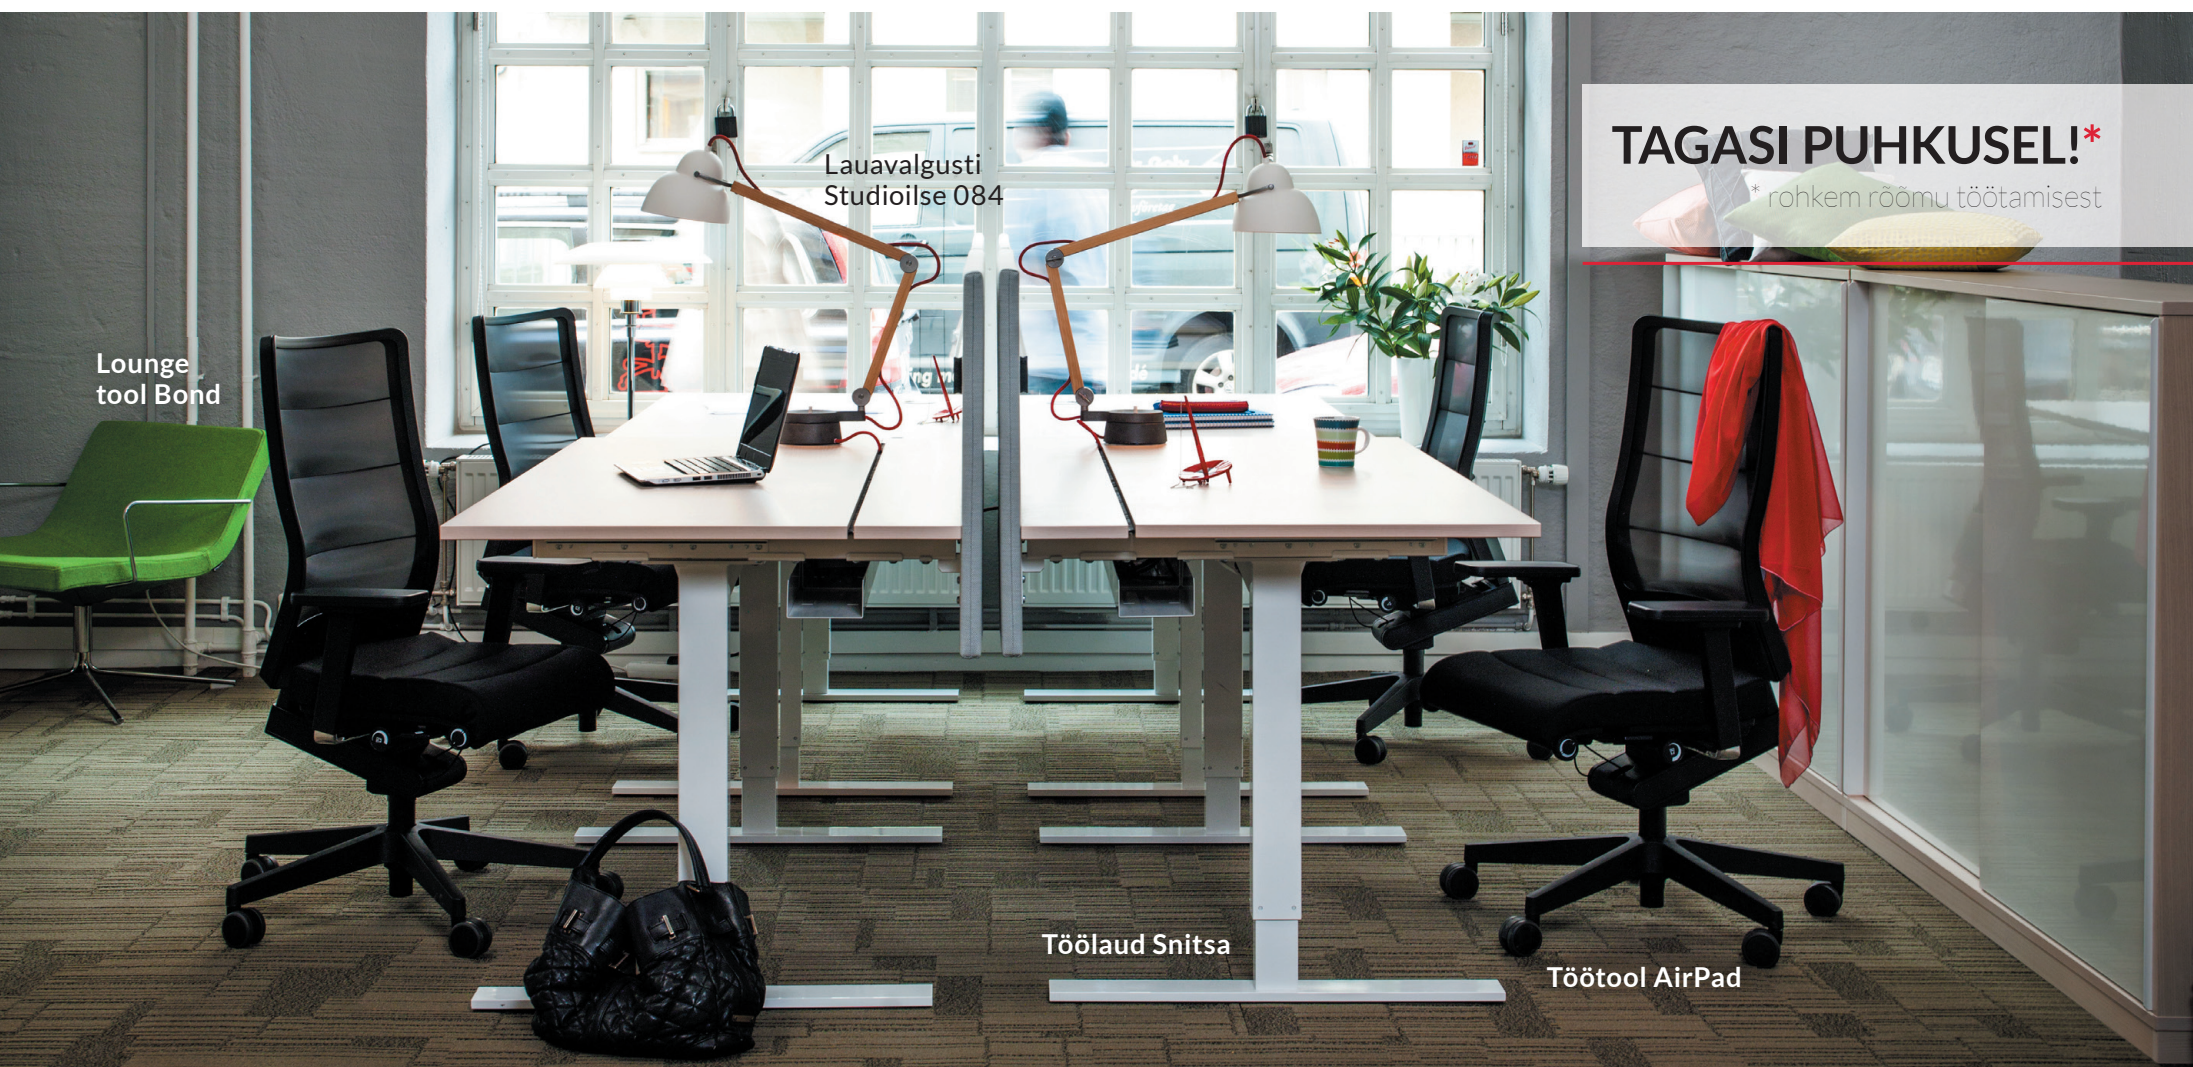

Ülo Pärmsale ei sobi rantjee-elu, mida ta oleks võinud juba 15–20 aastat tagasi nautida. Pärms on arendaja ning loodab, et kui tema ükskord taandub, jätkab järeltulev põlv.

Lauavalgusti  
Studioilse 084

Kindel valik aastateks

interstuhl

OFFECCT

sa  
möbler  
Quality Office

wästberg