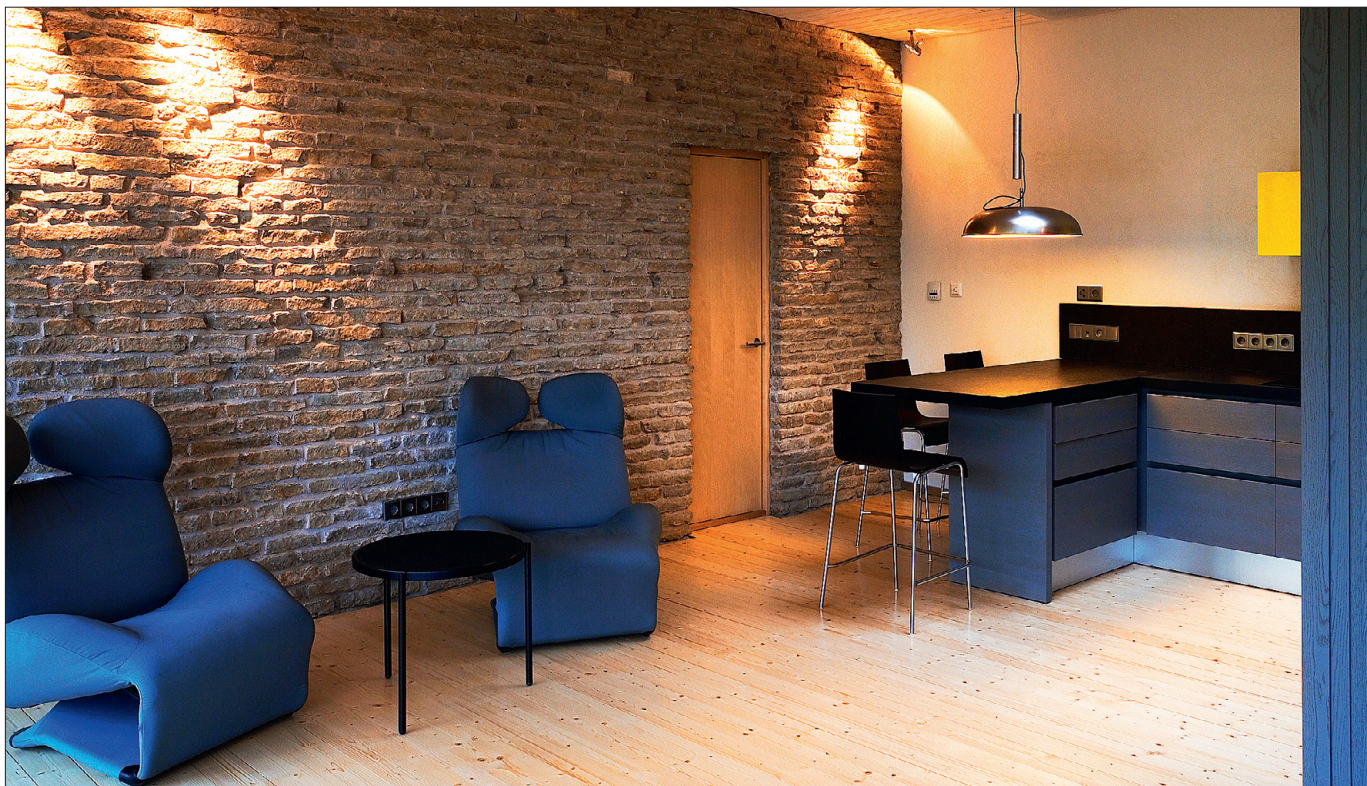

HUVITAV PROJEKT

► Mari Kurismaa valitud värvitoonid on tagasihoidlikud, ent erilised. Sinaka mööbli seas on aktsendiks kollane köögikapp.

► Elutooga samas ruumis paiknev köök saab lisavalgust katuseaknast ja eraldub selle abil ka sümbolsest muust toast.

► Maalähedasest ja lihtsast magamistoast paistab vesiveski krunt.

Äp MIS ON MIS

Vesiveski maakodu Harjumaal

- Arhitektid Tõnu Laigu ja Kadri Kerge, QP Arhitektid
- Kaasautor: Mart Roostfeldt
- Sisearhitekt: Mari Kurismaa
- Kasutatud materjalid: puit, klaas, paekivi