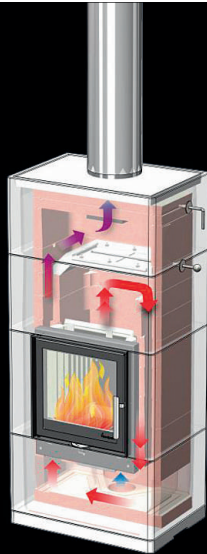

**Nordpeis**

**KAMPAANIA  
AHJUD 2013**

**AHJUDE TEHNILISED ANDMED**

	M	M+1	XL	XL+1
Kaal (kg)	610	717	1330	1672
Mõõdud (mm)	K 1485 L 680 S 480	K 1805 L 680 S 480	K 1650 L 1150 S 600	K 2050 L 1150 S 600
Kasutegur (%)	84	85,2	87,6	88,6
Soojasalvestus	100% – 4,9 h 50% – 14,1 h 25% – 21,7 h	100% – 5,7 h 50% – 13 h 25% – 20,5 h	100% – 6,7 h 50% – 10,6 h 25% – 22,6 h	100% – 6,9 h 50% – 10,4 h 25% – 21,7 h
Salvestatud energia (kWh)	39,5	40,2	87,2	88,6
Suitsutoru Ø (mm)	150	150	150	150
Kõetav ruum (m <sup>2</sup> )	kuni 50	kuni 60	kuni 80	kuni 90

Ühendus korstnaga pealt, tagant, küljelt.

**SALZBURG M**

**2490 €**  
~~2930 €~~

**SALZBURG M+1**

**2780 €**  
~~3295 €~~

**SALZBURG XL**

**4450 €**  
~~5236 €~~

**SALZBURG XL+1**