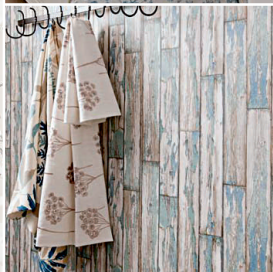

Külasta meid
Sisustus E Kaubamaja II korruse salongis
E-R 10-19, L 10-16, tel 786 8001
tapeedistuudio@tapeedid.ee
Jälgi meid
www.facebook.com/tapeedistuudio