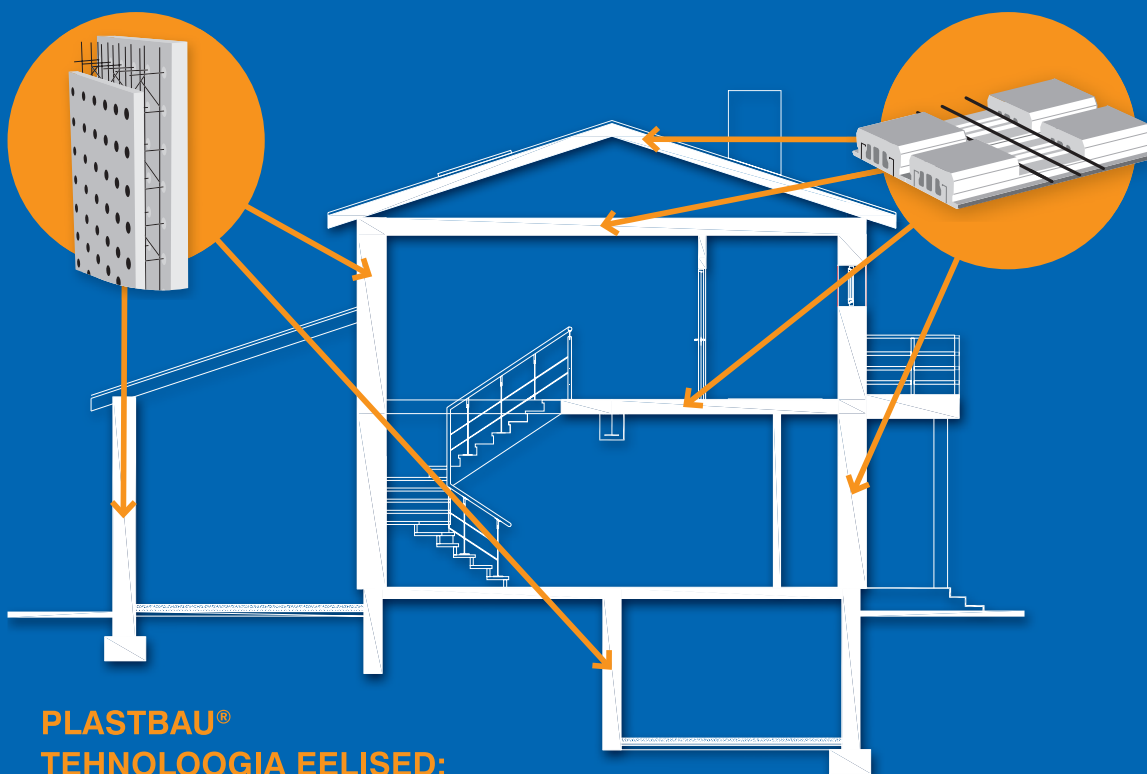

EHITA TARGALT!

3X
VÄIKSEMAID
KÜTTEKULUD!

PLASTBAU® TEHNOLOOGIA EELISED:

- tagatud passiivmajale vajalik U-arv 0,15
- A-energiaklass - soodne ülalpidamine
- lihtne ja kiire ehitusprotsess
- betoonmaja 30% soodsamalt
- Soojusmõõtja Termopilt OÜ soovitab!