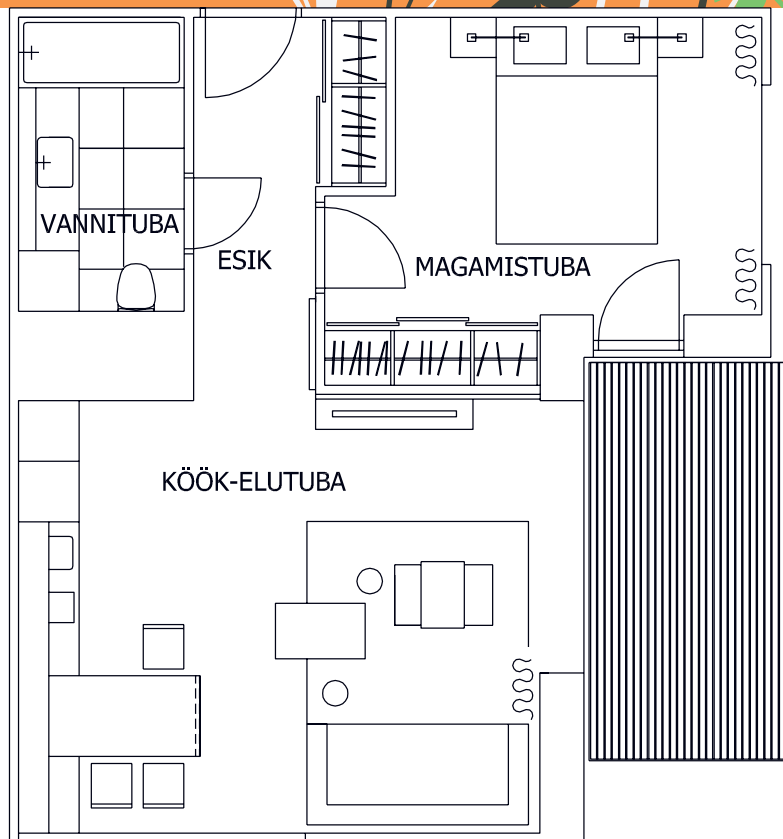

“ Sisekujunduses on trend, kus mustreid otsitakse kivimitest ja kasutatakse mürgiste mineraalide värve.

Isikupärased lahendused

KÖÖK JA ELUTUBA: Köögis ja elutoas loob meeleolu tammepuitu imiteeriv põrandamuster, elutoa osas tuleb mängu ka vaip, mille autoriks on tekstiilikunstnik Monika Järg. „Taotlus oli luua hargnenud efektiga pind – ehk on see vaip hästi vana?,” kirjeldab Krause. „Tekivad kihistused, sest põrandal on vaip, mis mõjub sõrestikuna.”

Elutoa lakke kinnitati disainiklassikasse kuuluvad valgustid aastast 1978. Vistosi Munega. „1970. aastate disain on väga huvitav. Avaldas muljet, kuidas neid valgusteid klaasipuhumistökojas tehakse ja modelleerimiseks mitu korda ahju pannakse,” nendib Krause.

Mõnusa lahendusena valis Reet Krause kööki leti, mille asukohta saab muuta.

MAGAMISTUBA: Magamistoa südameks on Matthew Hiltoni 1960. aastate disainist inspireeritud voodi Hepburn. Ka päitsisse paigutatud Evi Tihemetsa graafiline leht on pärit samast ajastust: Lohusalu rannast tehtud leht valmis 1969. aastal ja kannab nime „Rand”. Mõistagi on olemas mugav garderoob.

VANNITUBA: Reet Krausele meeldivad valged vannitoad. Siin ei juhtu just palju, ent seda mõjusamalt tõuseb esile materjalide tekstuudid. Ka Tedre tänava näidiskorteri ilme loovad keraamilised plaadid, nende tekstuur ja muster.

Tedre tänava korter

- sanitaartechnika: Vitra
- ukSED: Haapsalu Uksetehas
- keraamilised plaadid: Interstudio
- köögimööbel: Baltest Mööbel
- garderoobid: Liuglev Uks
- voodi: Sisestiil
- köögitechnika: Egmer Grupp OÜ
- klaasid, valgustid: Moodne Valgustus ja Tulekuma
- pehme mööbel: Softrend
- veranda: Sumering
- tekstiilid: Smartex Disain
- kivi: Kivisepad
- toolid: Dectona
- valamud: Eumar
- vannitoaakSessuaarid: Hansgrohe
- elutoa mööbel: Krause Disain
- TV, kapp+muusikakeskus: Euronics
- fototapeet: Kujustus
- graafiline leht „Rand” Evi Tihemets
- video „Best before is over” Flo Kasearu
- foto „Põld” Meelis Kroshetskin

- vaip: Monika Järg
- taimed: Diana Roolaid
- värvid: Caparol
- põrand: Floorin
- nõud: littala
- kodutekstiilid: Teaspon
- lülitid, pistikud: Schneider Electric
- tasapinnaklaasid, peegel: Andrese Klaasistuudio
- köögisegisti ja valamud: Franke
- digikooopia: Eesti Kunstimuuseum
- jalanõud, kotid: ABC King
- pildiraamid: Duo Pildiraam
- kandik: Nedholm Design
- kunstiteoste väljatrükk: Print 24, PhotoPoint
- taimed: Hortes
- ukSelingid: Abloy Tunne
- kodutechnika: Siemens/Egmer Grupp OÜ/Tekhouse
- korter Tedre 55: Merko Ehitus
- piltide trükk/raamimine: Duo Pildiraam
- terrassi haljastus: Diana Roolaid
- madrats: Aatrium