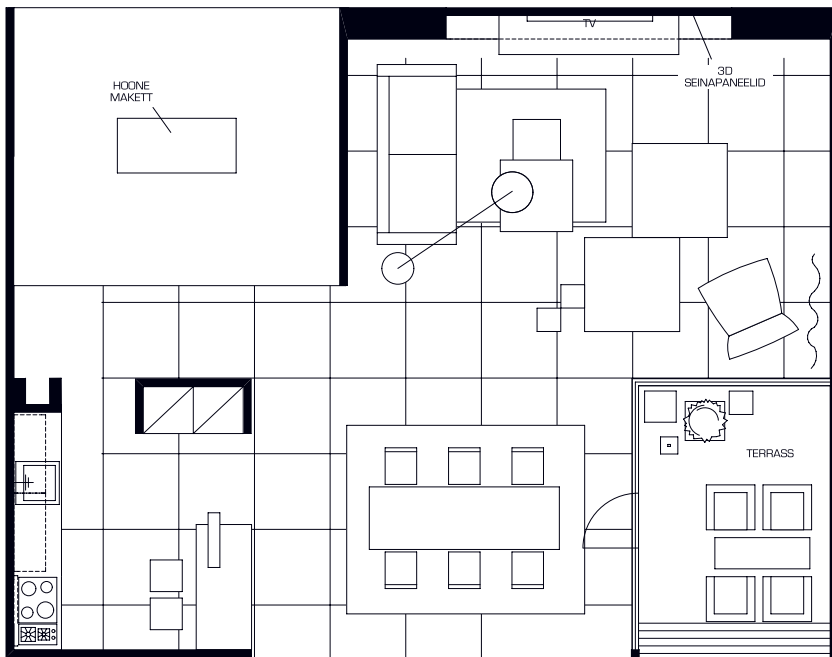

# Pirita kodu väljapeetud tasakaal

INkodu ja Eesti Näituste korraldatud teise korterilavastustena eksponeeritakse kodu, mis on osaks eksklusiivsest uusarendusest mereäärses piirkonnas aadressiga Pirita tee 81. Tegu on Metro Capital Managementile kuuluva arendusega. Ligi 80 m<sup>2</sup> suuruse avatud köök-söögituba-elutoa sisearhitektid on Lilia Kristianson ja Reet Helisabeth Karm. Kujunduskontseptsiooni aluseks on kõrge kvaliteet nii viimistlusmaterjalide kui sisustuse osas. "Siia on valitud tippklassi materjalid ja nii mööbli kui valgustite osas on tegu maailmatasemel disainerite loominguga," nendib Kristianson. Pirita tee kodus hakkab elama pere, kes soovib elada mere vahetus läheduses, südalinna melust pisut eemal, kuid linna keskusele siiski piisavalt lähedal. "Merevaade, kogu avarus, see peegeldub ka korteris," räägib Kristianson. Kuna korteri suured klaasaknad toovad tuppka eksterjööri aastaegades