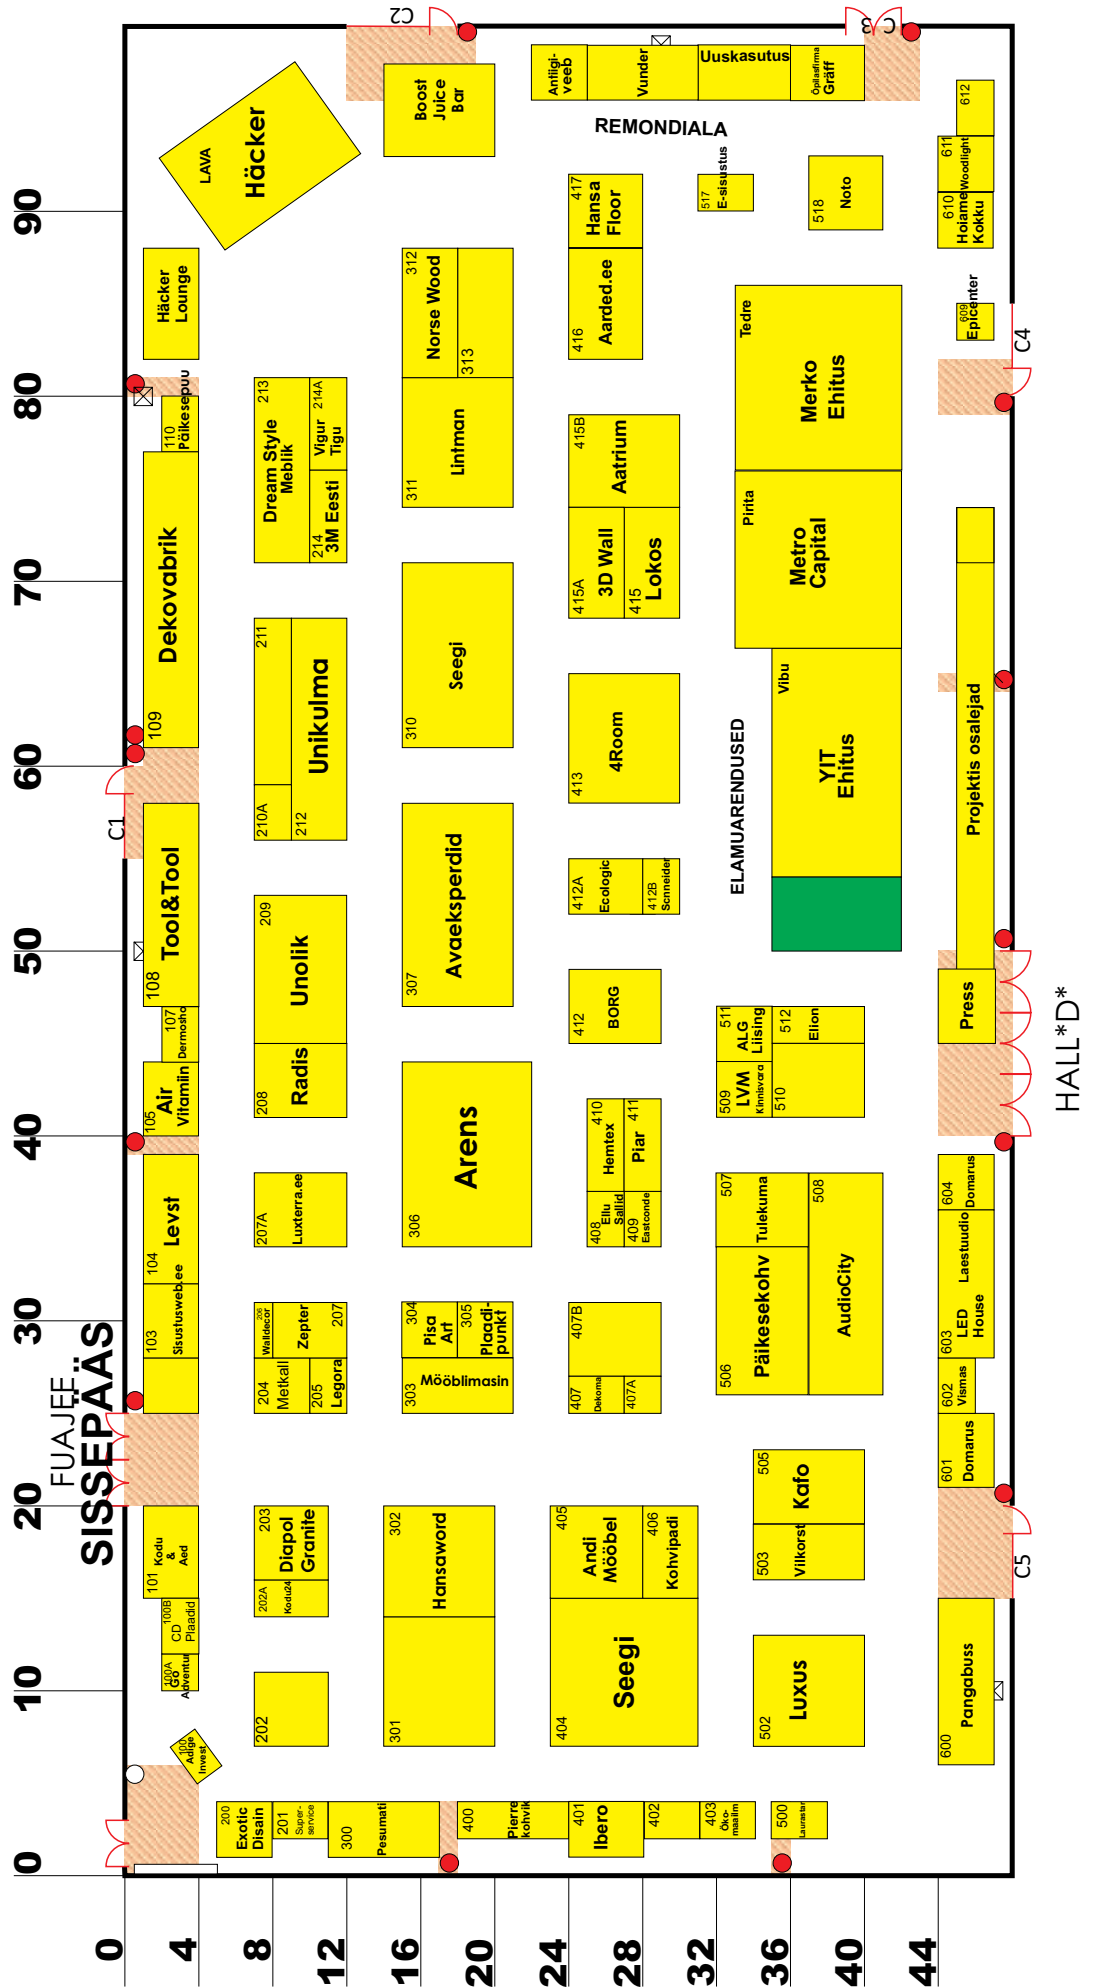

INTERJÖÖR

HALL *C*