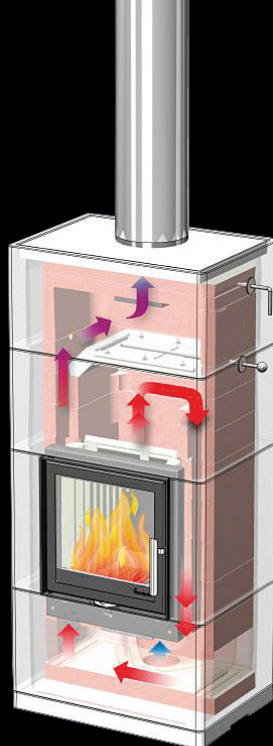

Nordpeis

KAMPAANIA AHJUD 2013

AHJUDE TEHNILISED ANDMED

	M	M+1	XL	XL+1
Kaal (kg)	610	717	1330	1672
Mõõdud (mm)	K 1485 L 680 S 480	K 1805 L 680 S 480	K 1650 L 1150 S 600	K 2050 L 1150 S 600
Kasutegur (%)	84	85,2	87,6	88,6
Soojasalvestus	100% – 4,9 h 50% – 14,1 h 25% – 21,7 h	100% – 5,7 h 50% – 13 h 25% – 20,5 h	100% – 6,7 h 50% – 10,6 h 25% – 22,6 h	100% – 6,9 h 50% – 10,4 h 25% – 21,7 h
Salvestatud energia (kWh)	39,5	40,2	87,2	88,6
Suitsutoru Ø (mm)	150	150	150	150
Kõetav ruum (m ²)	kuni 50	kuni 60	kuni 80	kuni 90

Ühendus korstnaga pealt, tagant, küljelt.

SALZBURG M

2490 €
~~2930 €~~

SALZBURG M+1

2780 €
~~3295 €~~

SALZBURG XL

4450 €
~~5236 €~~

SALZBURG XL+1