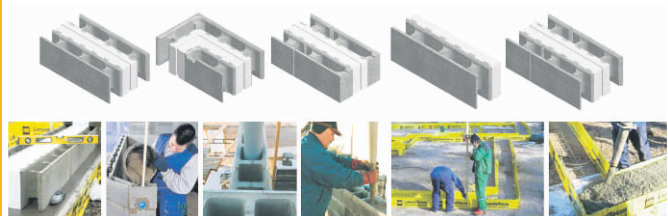

LAMMI KIVIMAJA

Ehitus lihtne kui Lego kokkupanek

LAMMI KIVIMAJAD – see on 50aastane kogemus. Ainulaadne plokiservade teemantlihv tagab veatu ja täpse ploki ühilduvuse koos ideaalse sise- ja välispinnaga, mis on kohe pärast paigaldust valmis viimistluseks.

Lammi plokkide tehniline lahendus võimaldab ehituslikud vead ega lase kunagi tekkida külmasildasid. Patenteeritud avade tegemise süsteem lubab teha kohapeal samadest plokkidest avade ületusi pikkusega kuni 5 meetrit. Lammi tagab parima sisekliima, mis vastab klassile M1, heliisolatsiooni ja tuleohutuse, kuna Lammi süsteem loob betoonpinna nii sise- kui ka välisseinas. Valides Lammi, ehitate te põhjamaade parima võimaliku lahendusega.

Klassifikatsioonid: M1 / FI – U-väärtus LL 500-0,11 W/m²K, LL 400-0,17 W/m²K; heliisolatsioon 51 dBA (Rw)

www.lamminbetoni.fi • www.lamminbetoni.fi/portal/ee/tooted
www.lammi-kivitalot.fi • www.lammi-perustus.fi
Küsi lisainfot: tel 641 5444, 509 2616, 503 4533 • www.mendali.ee
Avatud UUS näidissaal aadressil Kotzebue 18d, Tallinn
www.lammi-kivimajad.ee

Disainlambid ja sisekujundus

www.trinka.ee