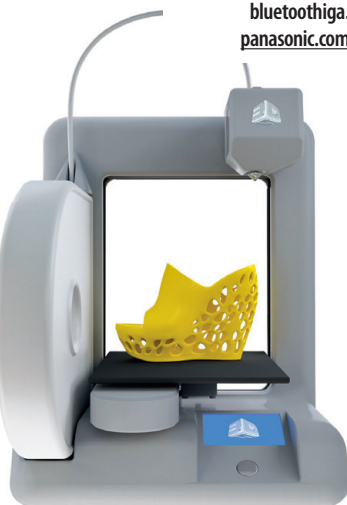

ION ILP plaadimängija, mis võimaldab digitaliseerida kiirusega **33/45/78** pööret minutis mängivaid vinüülplaate iPadile, iPhone'ile ja iPodile **Dock Connectori** aluse kaudu. ionaudio.com

HAPILABS HAPIFORK arvuti ja nutitelefoniga ühendatav liikumisanduriga kahvel, mis hoiab silma peal ampsude kiirusel ja sagedusel toidukorra jooksul. hapilabs.com

PANASONIC RP-BTGS10 kõrvaklappideta peakomplekt, mis põhineb luujuhtimisel (sisekõrvas võimendatakse heli koljut mööda); integreeritud mikrofoni ja bluetoothiga. panasonic.com

CUBIFY CUBE vedelplastikuga ABS-tarkvaraga printer kolmemõõtmeliste objektide printimiseks kümnes erinevas värvitoonis. <http://cubify.com>

NVIDIA PROJECT SHIELD 5" puutetundliku ekraaniga videomängukonsool Androidi operatsioonisüsteemiga ja **PC streaming-ühendusega**. shield.nvidia.com

SONY BDP-S4100 Blu-ray Disc 3D lugeja USB-liidese ja WiFi-ga, kontrollitav nutitelefoniga ja tahvelarvutiga. sony.com