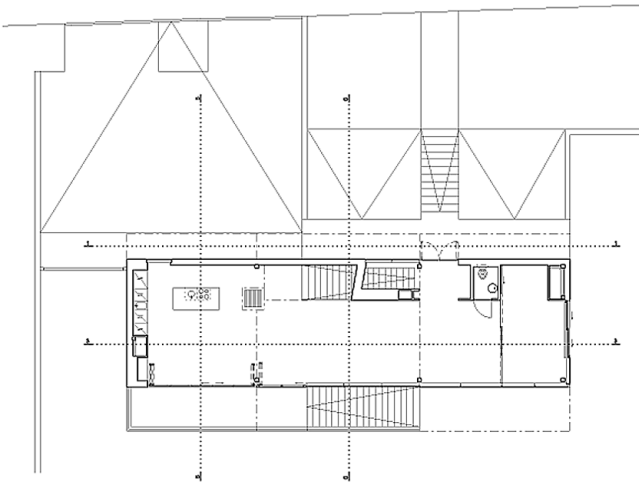

## II korrus

STONEFLEXI PLAADI EELISED

- plaadid on ilmastiku ja pesemiskindlad
- võimalik katta kaarfassaade
- plaatide pikkus vastavalt kliendi soovile vahemikus 1600-3500 mm
- tootja garantii 10 aastat

Pakume laias valikus ka mitmesuguseid teisi fassaadimaterjale.