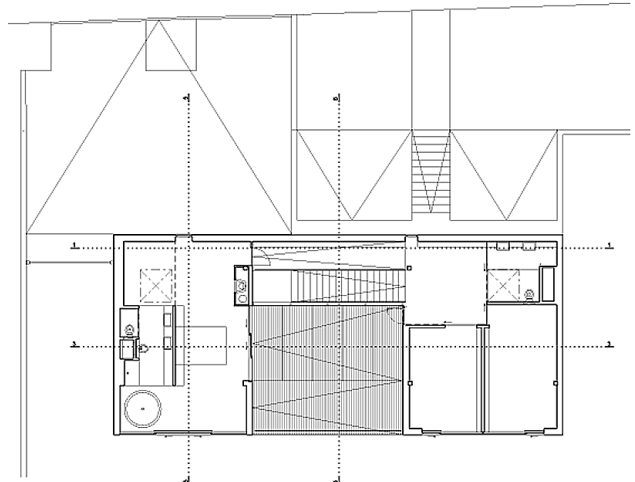

II korrus

III korrus

► Monika Löve loodud interjööris annab seintel ja laes tooni välisfassaadilt tuttav pruun vineertahveldis. Kodusust loob kirev-soliidne pehme mööbel.

Fotod: Arne Maasik

Stoneflex LTD

**Parim fassaadiplaat
omasuguste seas.**

STONEFLEXI PLAADI EELISED

- plaadid on ilmastiku ja pesemiskindlad
- võimalik katta kaarfassaade
- plaatide pikkus vastavalt kliendi soovile vahemikus 1600-3500 mm
- tootja garantii 10 aastat

Pakume laias valikus ka mitmesuguseid teisi fassaadimaterjale.

Stenelli OÜ
Asula 3, Tallinn
Tel 670 6025
Info@stenelli.ee
www.stenelli.ee

Stenelli