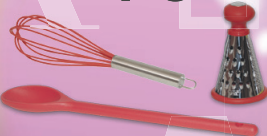

KÖÖGITARVIKUD
ALATES

1 €