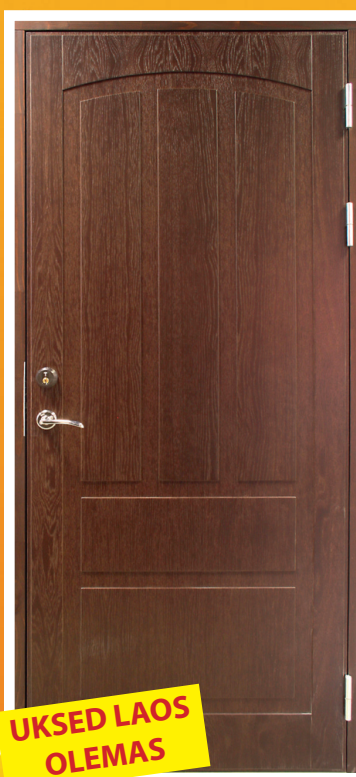

# MAJA JA KORTERI VÄLISUKSED, SISEUKSED JA PAIGALDUS

**NOMINETE**  
**UKSED & LUKUD**  
[www.nominatee.ee](http://www.nominatee.ee)

Tammespooniga välisuks  
kaarja pakettklaasiga

**UKSED LAOS  
OLEMAS**

Tammespooniga välisuks pakett-  
klaasiga 9,10\*21, parem, vasak

**UKSED LAOS  
OLEMAS**

Tammespooniga välisuks Robi  
9,10\*21, parem, vasak

Tiikpuuspooniga välisuks  
pakettklaasidega

- Nominate – Eesti ettevõtte aastast 1998
- Disainuksed lähtuvalt kliendi kujundusest ja soovidest
- Erimõõdus uste hind sama mis standardmõõtude puhul, laius kuni 980 mm, kõrgus kuni 2090 mm
- Erimõõdus uste valmistamine, laius kuni 2000 mm, kõrgus kuni 2500 mm
- Kauplus avatud E–R kl 9–18