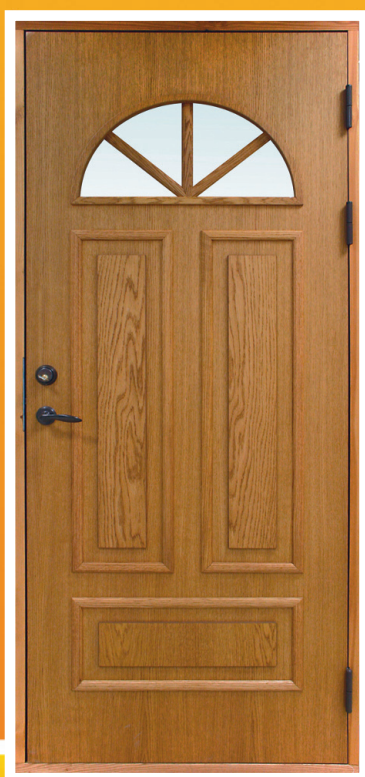

# MAJA JA KORTERI VÄLISUKSED, SISEUKSED JA PAIGALDUS

**NOMINETE**  
**UKSED & LUKUD**  
[www.nominatee.ee](http://www.nominatee.ee)

Tammespooniga välisuks  
kaarja pakettklaasiga

**UKSED LAOS  
OLEMAS**

Tammespooniga välisuks pakett-  
klaasiga 9,10\*21, parem, vasak

**UKSED LAOS  
OLEMAS**

Tammespooniga välisuks Robi  
9,10\*21, parem, vasak

Tiikpuuspooniga välisuks  
pakettklaasidega

- Nominate – Eesti ettevõtte aastast 1998
- Disainuksed lähtuvalt kliendi kujundusest ja soovidest
- Erimõõdus uste hind sama mis standardmõõtude puhul, laius kuni 980 mm, kõrgus kuni 2090 mm
- Erimõõdus uste valmistamine, laius kuni 2000 mm, kõrgus kuni 2500 mm
- Kauplus avatud E–R kl 9–18