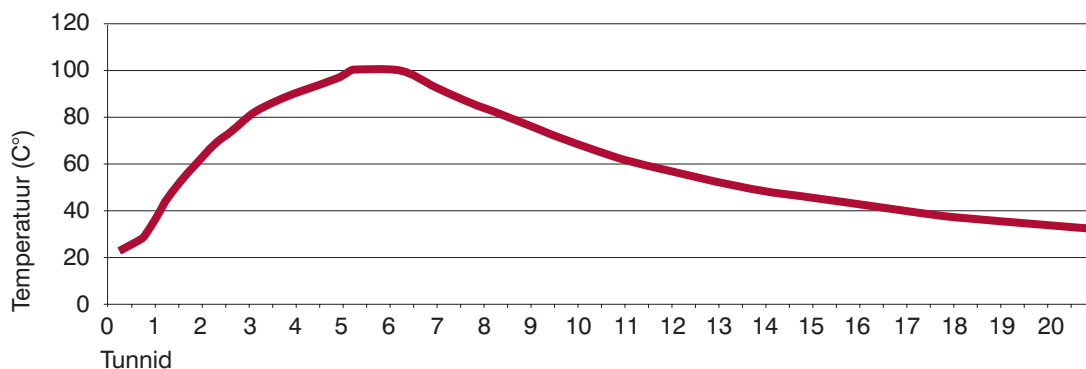

AHJU ANDMED:

Kõrgus: 1485 mm

Laius: 680 mm

Sügavus: 480 mm

Kaal: 610 kg

Kasutegur: 84%

Väljuvad gaasid: 157 C°

Kõetav pind: kuni 35 m²

Hind: 2930 eurot

Saadaval erinevad mudelid