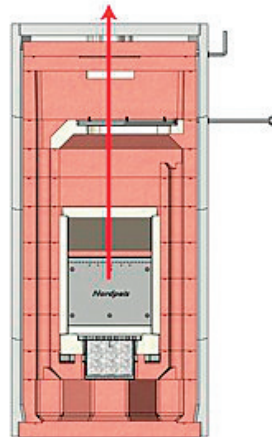

## AHJU ANDMED:

**Kõrgus:** 1485 mm

**Laius:** 680 mm

**Sügavus:** 480 mm

**Kaal:** 610 kg

**Kasutegur:** 84%

**Väljuvad gaasid:** 157 C°

**Kõetav pind:** kuni 35 m<sup>2</sup>