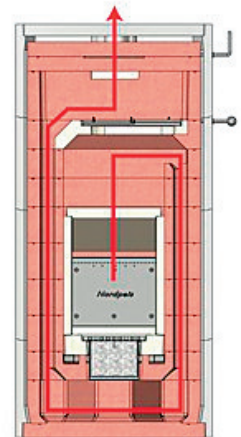

## AHJU ANDMED:

**Kõrgus:** 1485 mm

**Laius:** 680 mm

**Sügavus:** 480 mm

**Kaal:** 610 kg

**Kasutegur:** 84%

**Väljuvad gaasid:** 157 C°

**Kõetav pind:** kuni 35 m<sup>2</sup>