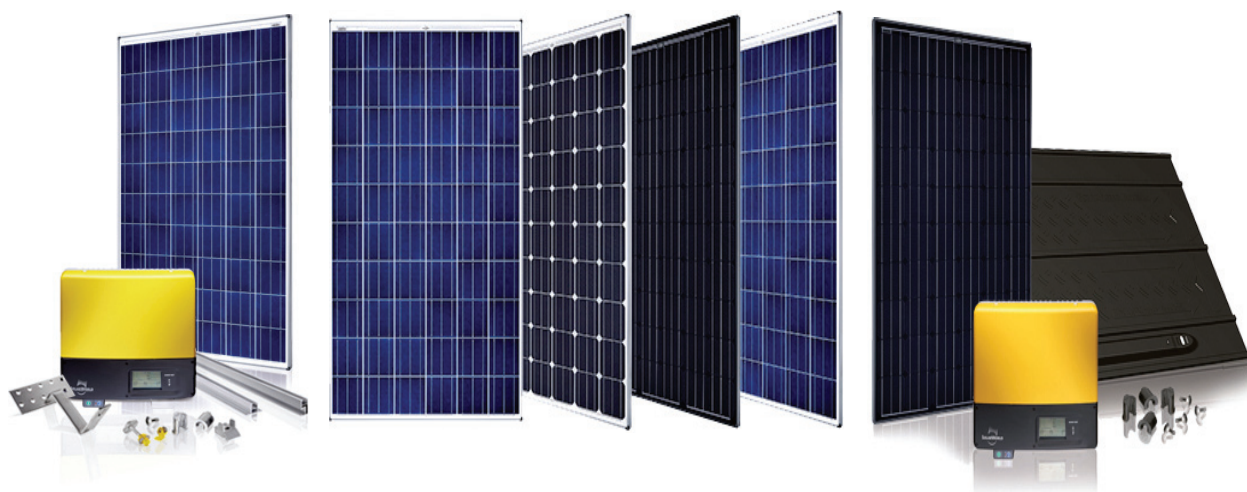

PÄIKESEPANEELIDE TÄISLAHENDUSED

NÜÜD JÄRELEMAKSUGA

**intress alates 11,9% aastas
sissemaksuga alates 0 eurot**

www.primasolution.eu