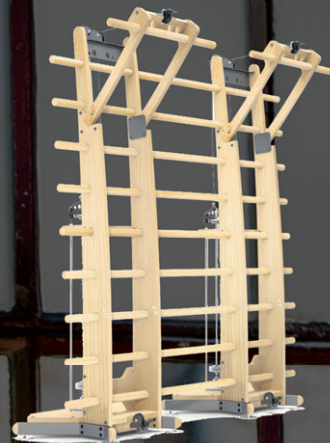

# WaterRower

[www.waterrower.ee](http://www.waterrower.ee)

 waterrowerestonia  
tel 58501299

Water  
Rower

- WaterRower on sõudeergomeeter, millel treenimise koormuse tekitab kinnises veeanumas liikuv hooratas. See tõttu on sõudemasinatunnetus loomutruu: sõudmine on vaikne, pehme ja sujuv. WaterRower sõudemasinatööstust alustati USA-s juba 25 aastat.

- NOHrD treeningseadmete tootevalikusse kuuluvad omapärane WaterGrinder vintsimisvõrk, SlimBeam kaabeltreeningseade, Swing hantlikomplektid, WallBars varbsein, Water- ja WeightWorkx treeningkeskused ning TriaTrainer kolm-ühes treeningpink. Kõik NOHrD treeningseadmed on valmistatud Saksamaal.

- WaterRower ja NOHrD treeningseadmete loomisel on lisaks funktsionaalsusele arvestatud ka disainiga, pakkudes oma mudelivalikus tamme-, saare-, kirs- ja pähklipuust mudelid, kui ka valik roostevabast terasest ja alumiiniumist seadmeid. Kõik seadmed on valmistatud käsitööna, seades tähtsaimale kohale just kvaliteedi.