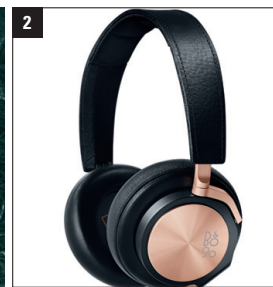

FIAT LUX
Uus
valgusajastu

Erinevate stiilidega eksperimenteerimine on riskantne, aga kui see toimib, toimib see sajaprotsendiliselt. Peugeot Design Lab, automargi loovlaboratoorium esitles Milano mööblimeessil lambikollektsiooni Onyx. Erinevaid liike on kollektsioonis kolm: ühed on 3D-prinditud (ülal pildil) ning mängivad nii värvide kui ka vormidega, teised kasutavad maksimaalselt ära vanapaberit, et luua puiduast hõngu, kolmandad on pea kolmemeetrise laiusega laelambid, mis on loodud ühest tükist puidust otse Filipiinidelt ning varustatud 3D-detailidega. peugeotdesignlab.com

Tehno-loogiline

RETROKÕLARID JA INTERAKTIIVNE VALGUSTUS – KUI LOOMINGULISUS KOHTUB UUE PÕLVKONNA TEHNOLOOGIAGA.

TEKST ILARIA DE BARTOLOMEIS

Taani kuulus Bang & Olufsen tähistab kuue 1920ndate esteetikat imiteeriva tehnoloogilise esemega oma 90. sünnipäeva. Kollektiooni nimeks on The Love Affair, mille pronksjas, roosat kulda meenutav viimistlustoon on

kui eelmise sajandi algusest, sobides suurepäraselt pähklipuu-ga, kollektsiooni teise tugimaterjaliga. Juhtmevabad kõlarid BeoLab 18 on ehk kõige silmatorkavam kollektsiooni osa, kui mitte välimuse, siis vähemalt tugeva ja kõikehõlmava helisüste-